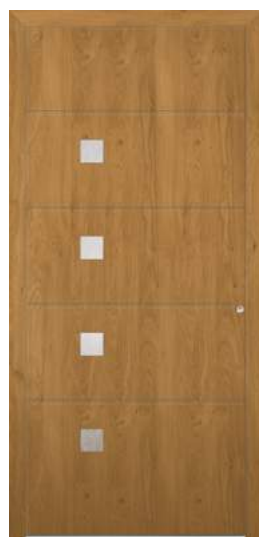

Winchester - Décoral

ADREA