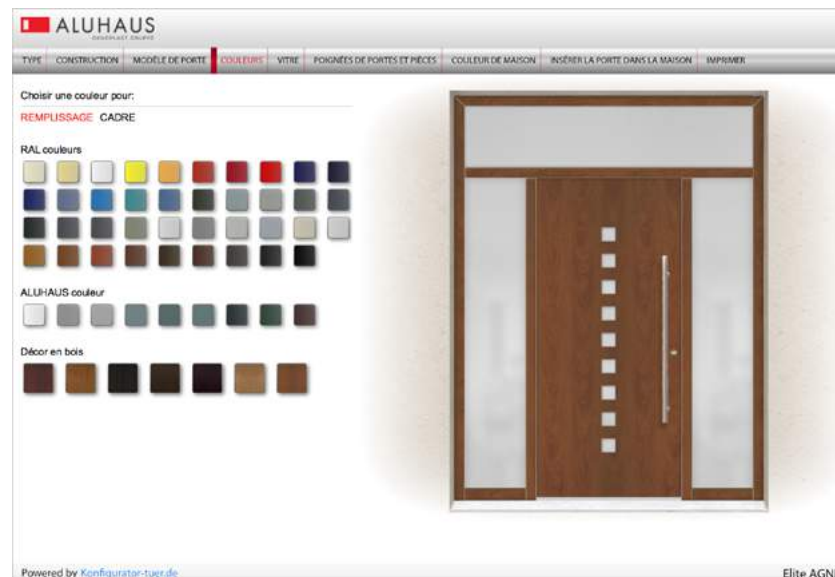

SÉCURITÉ

- Crémone automatique à 4 points A4
- Rosace de sûreté
- Clef sûreté

DESIGN & PERSONNALISATION

- Vitrage décoratif sécurisé
- Poignée design
- Numéro de maison
- Plinthe en inox

CONFIGURATEUR DE PORTE ALUHAUS

Créez votre porte sur-mesure de chez vous !

Selectionnez un modèle, ajustez la couleur et choisissez les accessoires.

Voyez à quoi ressemble la porte que vous avez conçue chez vous avant de l'acheter !

<http://www.aluhaus.fr/configurateur-portes>