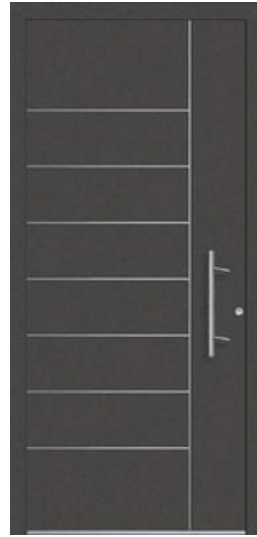

Rdv sur le site aluhaus.fr pour les visuels des panneaux de portes TENVIS 75 (suppression des inserts inox). Nous vous remercions de votre compréhension.

LIGNE INTRASIO

Crau grunge - texturé

TERENTIUS.psd