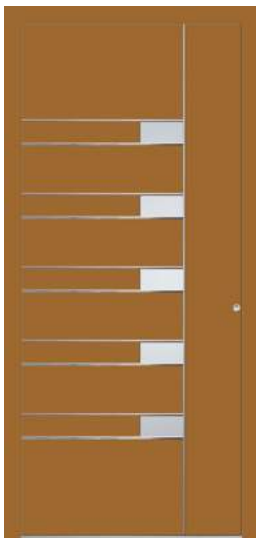

KASJANA

Grau grunge - texturé