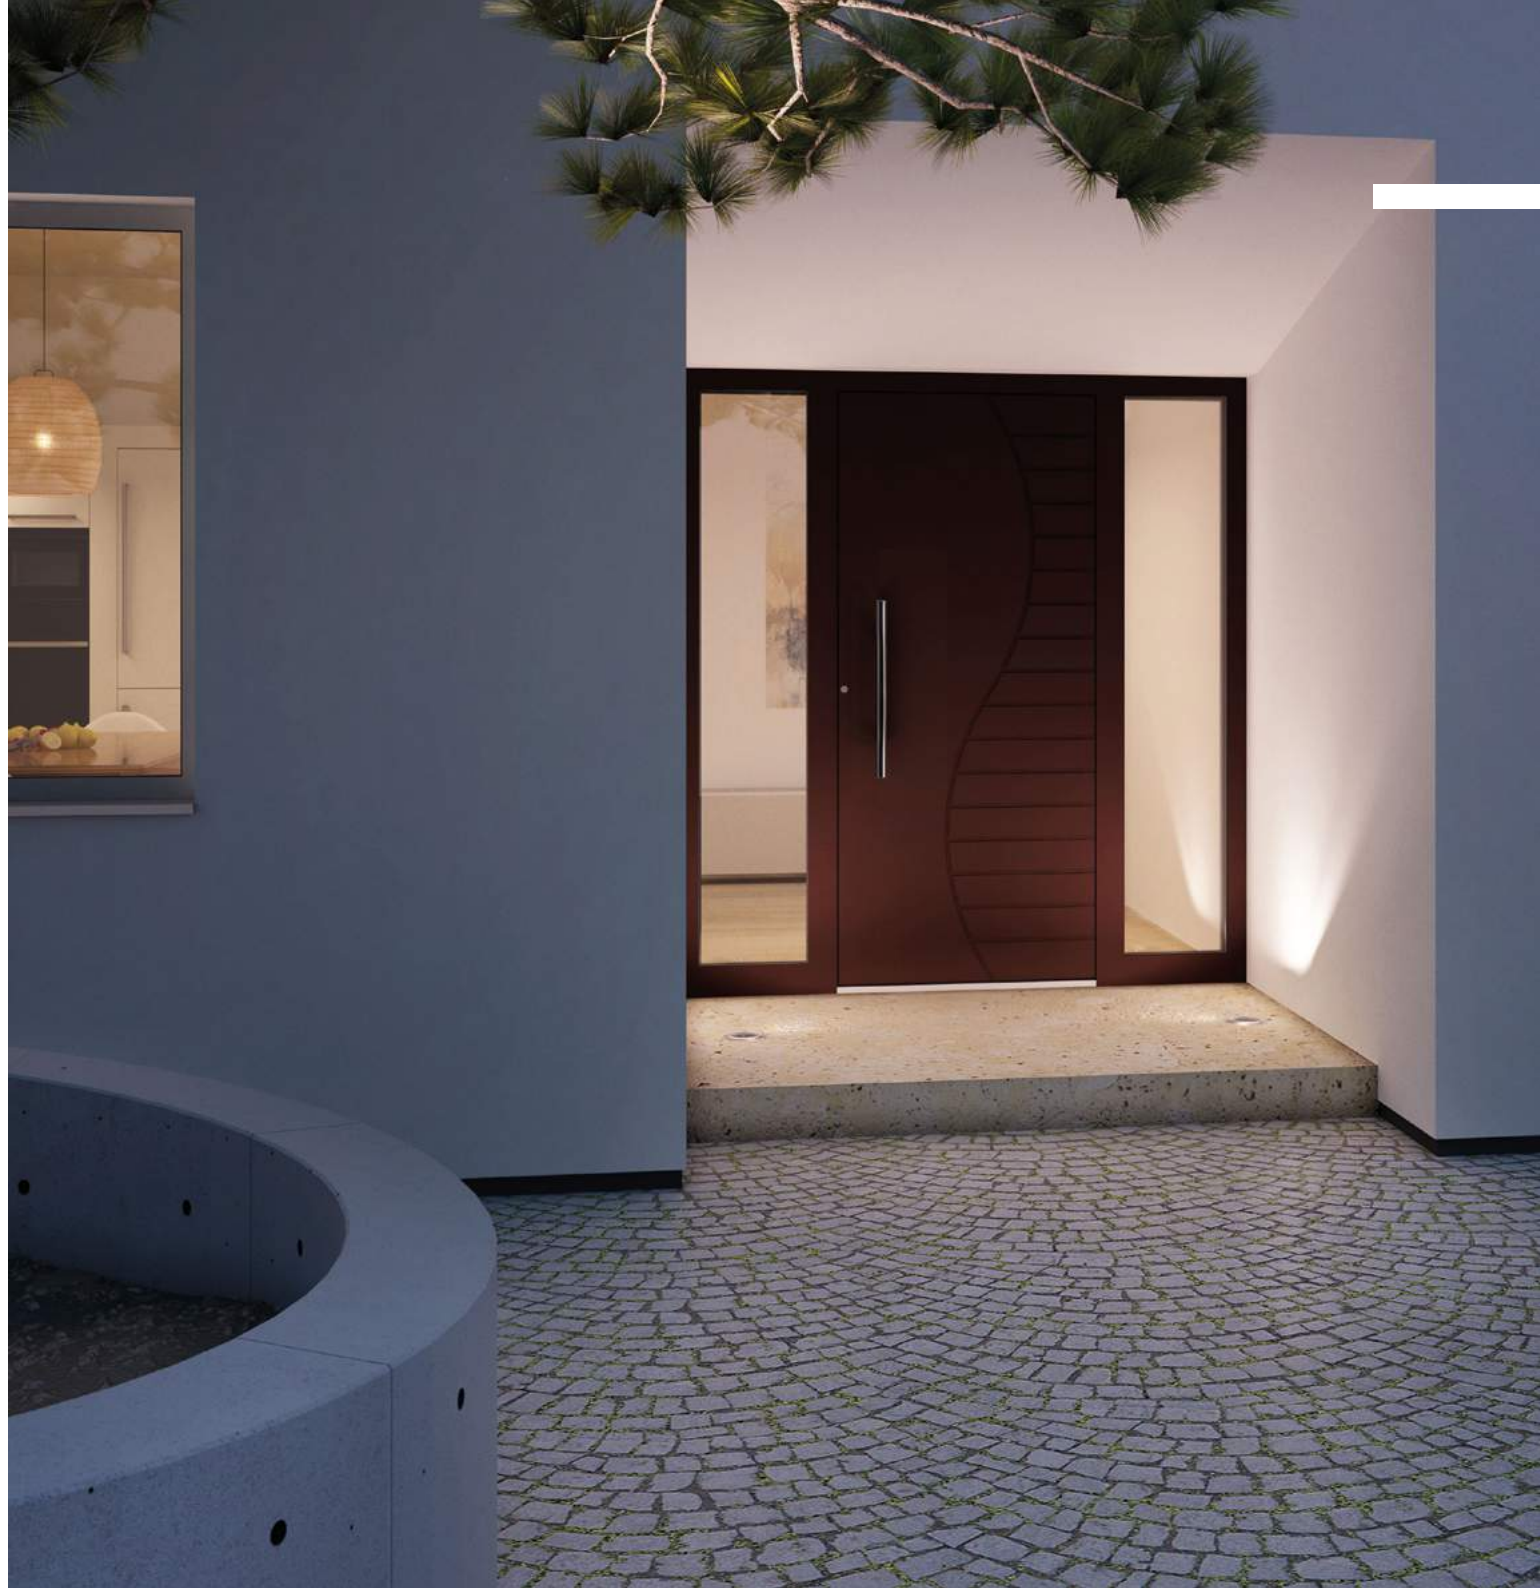

- Épaisseur totale de 90 mm
- 8 couleurs disponibles
- Paumelle en feuillure 3D
- Crémone Automatique A2
- Cylindre de sûreté
- Tirant extérieur / poignée intérieure

Coloris Standards

Blanc
RAL 9016

Vert
RAL 6005