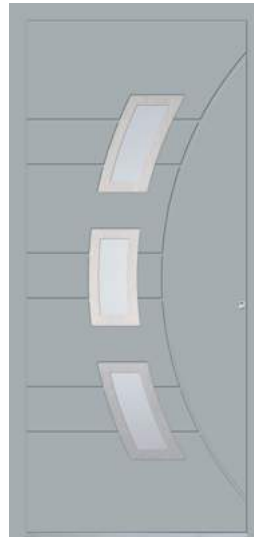

Gris - RAL 7001

VESTA