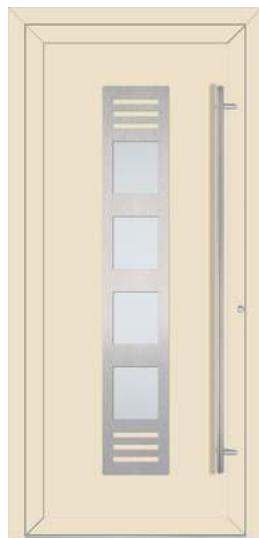

Crème - RAL 1013

CATHERINE