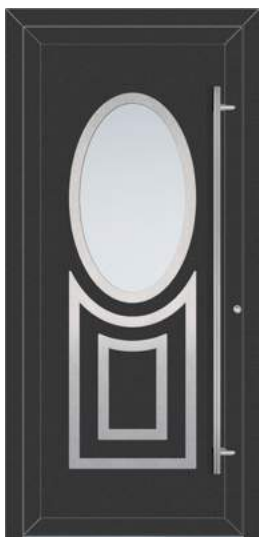

Crau grunge - texturé

SOPHIE