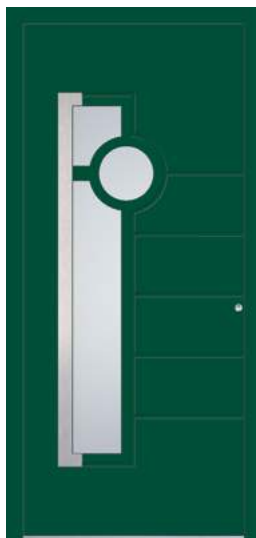

Vert - RAL 6005

FLORIUS