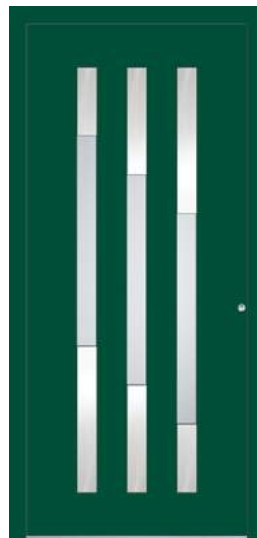

Fixes latéraux

PORTE ALUHAUS 90

LIGNE ÉLITE

Chêne des marais - Décoral

FAUSTUS

Gris - RAL 9007 + Noir

GAIUS

Vert - RAL 6005