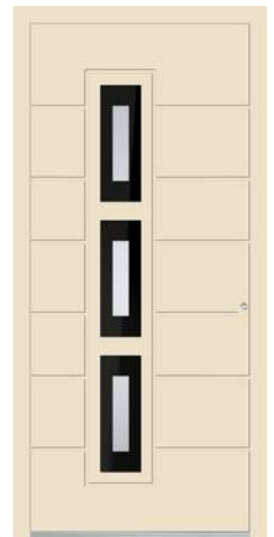

Beige - RAL 1015

MAGNUS