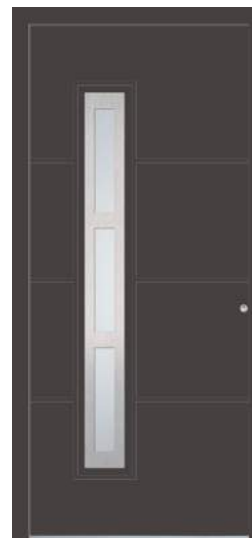

Brun - RAL 8019

VERGILIUS