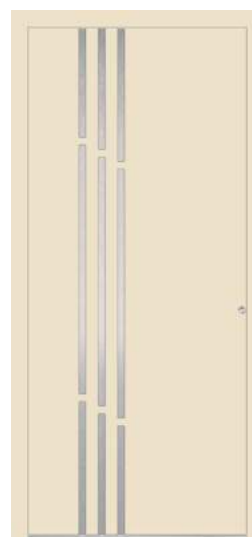

Beige - RAL 1015

TAURUS